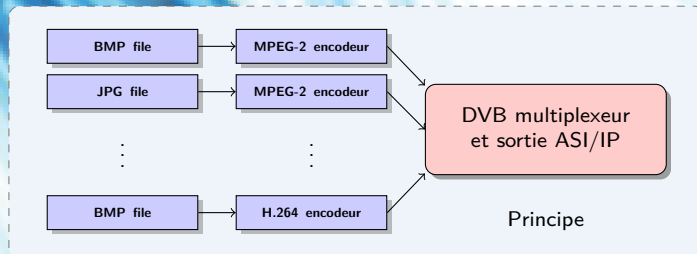

## Multi encodeur d'images fixes

Multi Slides Encoder est un système d'encodage et de diffusion d'images BMP ou JPEG. Sans nécessiter d'équipements supplémentaires, il est capable d'encoder jusqu'à 8 images simultanément selon la norme MPEG-2 (SD) ou H.264 (HD) et de créer un multiplex DVB pour le diffuser via un réseau coaxial (ASI), un réseau IP, ou selon les besoins du client sur tout autre interface de transport MPEG-2. L'équipement, qui se présente sous la forme d'une unité 1-RU, est géré par l'intermédiaire d'une interface WEB (compatible IE9, Firefox et Chrome) permettant de modifier rapidement les paramètres de sortie ainsi que de la sélection des images à diffuser.

### Entrée/Sortie

- o Entrée image BMP ou JPG
- o Sortie Transport Stream MPTS sur UDP/multicast
- o Interfaces réseau redondées pour normal/secours

### Multiplexeur

- o Diffusion simultanée de plusieurs slides.
- o Génération des tables PSI DVB
- o Modification des SID de chaque slides