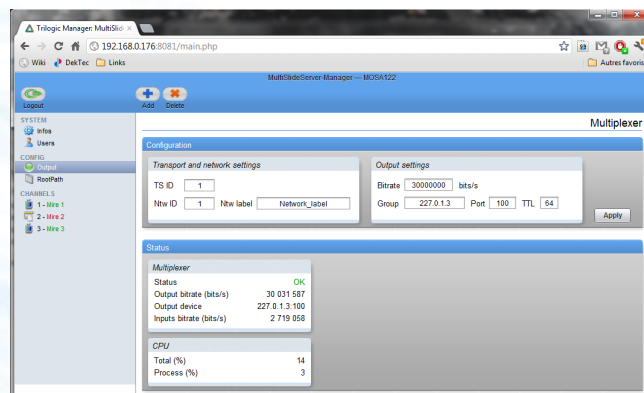

## Multi encodeur d'images fixes

Multi Slides Encoder est un système d'encodage et de diffusion d'images BMP ou JPEG. Sans nécessiter d'équipements supplémentaires, il est capable d'encoder jusqu'à 8 images simultanément selon la norme MPEG-2 (SD) ou H.264 (HD) et de créer un multiplex DVB pour le diffuser via un réseau coaxial (ASI), un réseau IP, ou selon les besoins du client sur tout autre interface de transport MPEG-2. L'équipement, qui se présente sous la forme d'une unité 1-RU, est géré par l'intermédiaire d'une interface WEB (compatible IE9, Firefox et Chrome) permettant de modifier rapidement les paramètres de sortie ainsi que de la sélection des images à diffuser.